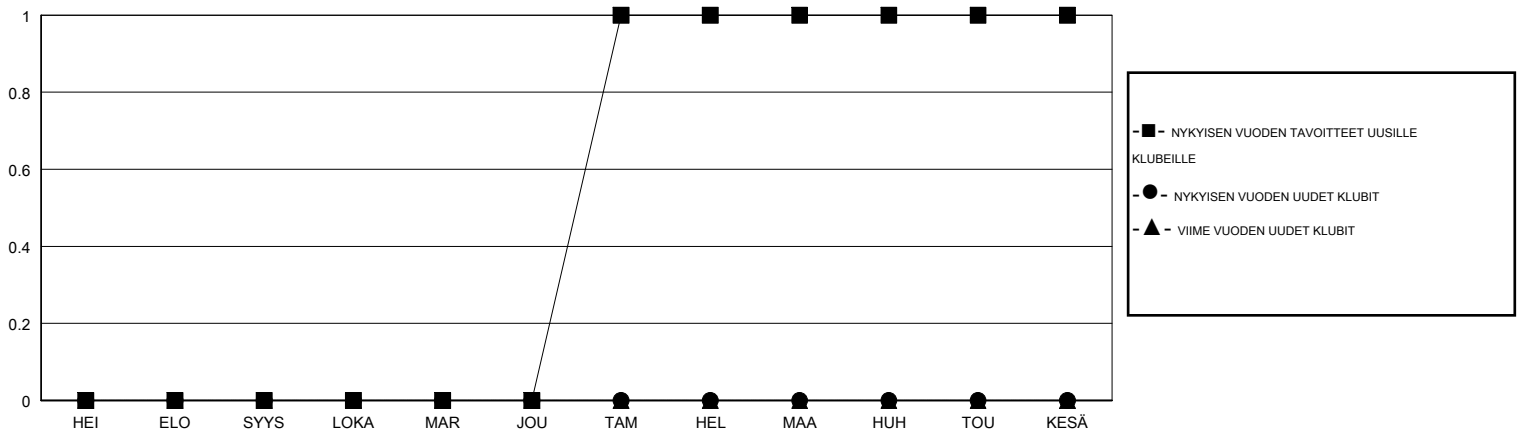

# MONTHLY MEMBERSHIP PROGRESS REPORT

District 107 N

Results as of: 06/30/2019

GMT: ANTTI FORSELL

SIJAINI FINLAND

GMT VAALIPIIRI

Klubit				jäsentä			
TULOKSET 2018-2019				TULOKSET 2018-2019			
NELJÄNNES	UUDEN KLUBIN TAVOITE	UUDET KLUBIT	LOPETETUT KLUBIT	NELJÄNNES	JÄSENKASVUN NETTOTAVOITE	TOTEUTUNUT JÄSENKASVU	POISTETUT JÄSENET (mukaan lukien siirrot)
HEI/ELO/SYYS	0	0	0	HEI/ELO/SYYS	5	12	30
LOKA/MAR/JOU	0	0	0	LOKA/MAR/JOU	5	24	36
TAM/HEL/MAA	1	0	0	TAM/HEL/MAA	35	35	23
HUH/TOU/KESÄ	0	0	0	HUH/TOU/KESÄ	-15	12	91

TAVOITTEET JA UUDET KLUBIT, KUMULATIIVINEN

TAVOITTEET JA JÄSENET, KUMULATIIVINEN

LAKKAUTETUT KLUBIT: 0	40 CLUBS OF 75 LISÄNNYT YHDEN TAI USEAMMAN UUTTA JÄSENTÄ	<b>SUKUPUOLIJAKAUMA</b>
<b>ERONNEET JÄSENET</b>	<a href="#">KLIKKAA TÄSTÄ NÄHDÄKSESI KUMULATIIVISET JÄSENTIEDOT</a>	MIES 1,311 (74.40%)
KUOLLUT 19		NAINEN 451 (25.60%)
KLUBI LAKKAUTETTU 0		Naispuolisten jäsenten prosenttiosuuden tavoite toimivuonna: 26%
MUUT 161		PERHEJÄSENIÄ YHTEENSÄ 42
<b>YHTEENSÄ 180</b>		PERHEJÄSENET, JOTKA MAKSAVAT PUOLET JÄSENMAKSUSTA 21