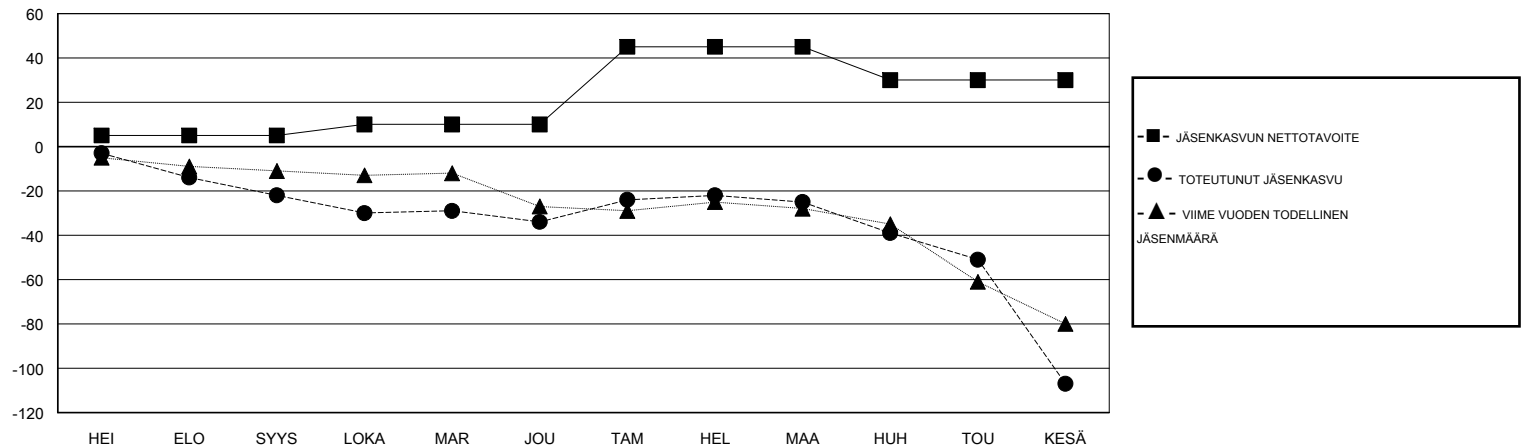

# MONTHLY MEMBERSHIP PROGRESS REPORT

District 107 N

Results as of: 06/30/2019

GMT: ANTTI FORSELL

SIJAINI FINLAND

GMT VAALIPIIRI

Klubit				jäsentä			
TULOKSET 2018-2019				TULOKSET 2018-2019			
NELJÄNNES	UUDEN KLUBIN TAVOITE	UUDET KLUBIT	LOPETETUT KLUBIT	NELJÄNNES	JÄSENKASVUN NETTOTAVOITE	TOTEUTUNUT JÄSENKASVU	POISTETUT JÄSENET (mukaan lukien siirrot)
HEI/ELO/SYYS	0	0	0	HEI/ELO/SYYS	5	12	30
LOKA/MAR/JOU	0	0	0	LOKA/MAR/JOU	5	24	36
TAM/HEL/MAA	1	0	0	TAM/HEL/MAA	35	35	23
HUH/TOU/KESÄ	0	0	0	HUH/TOU/KESÄ	-15	12	91

TAVOITTEET JA UUDET KLUBIT, KUMULATIIVINEN

TAVOITTEET JA JÄSENET, KUMULATIIVINEN

LAKKAUTETUT KLUBIT: 0	40 CLUBS OF 75 LISÄNNYT YHDEN TAI USEAMMAN UUTTA JÄSENTÄ	<b>SUKUPUOLIJAKAUMA</b>
<b>ERONNEET JÄSENET</b>	<a href="#">KLIKKAA TÄSTÄ NÄHDÄKSESI KUMULATIIVISET JÄSENTIEDOT</a>	MIES 1,311 (74.40%)
KUOLLUT 19		NAINEN 451 (25.60%)
KLUBI LAKKAUTETTU 0		Naispuolisten jäsenten prosenttiosuuden tavoite toimivuonna: 26%
MUUT 161		PERHEJÄSENIÄ YHTEENSÄ 42
<b>YHTEENSÄ 180</b>		PERHEJÄSENET, JOTKA MAKSAVAT PUOLET JÄSENMAKSUSTA 21